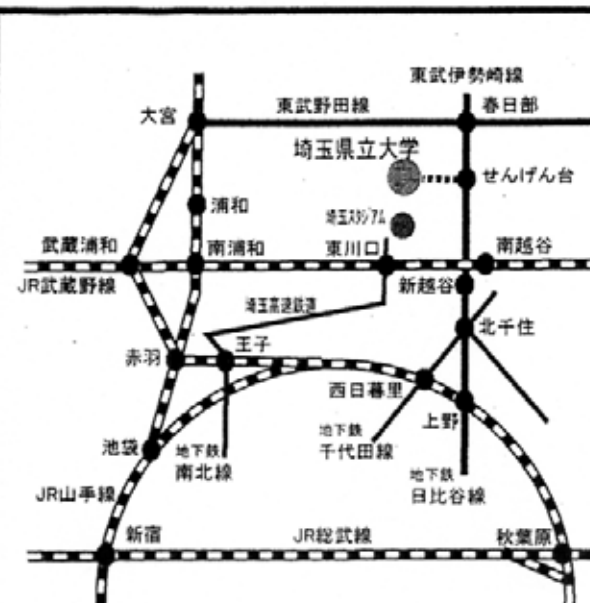

基調報告 全国学童保育連絡協議会

全体講義

安心の関係をつむぐ仕事 学童保育指導員

～ 学童保育と子育てをめぐる現状と指導員の課題 ～

【講師】 下浦忠治 (東京都品川区指導員)

下浦忠治 (しもうら・ちゅうじ)

1950年奈良県吉野郡生まれ。

1974年から東京都品川区で指導員として学童保育に関わる。1996年より全国学童保育連絡協議会副会長。

『学童保育—子どもたちの「生活の場」』(岩波ブックレット)、『児童館と学童保育の関係を問う—「一元化」「一体化」をめくって』(共著、崩文社)等

○午後の講座 (*裏面参照)

会場への交通

〒343-8540 埼玉県越谷市三野宮820番地
Tel : 048-971-0500(代) Fax : 048-973-4807

東武伊勢崎線せんげん台駅下車

- ・ 西口よりバス5分 片道170円
- ・ 徒歩20分